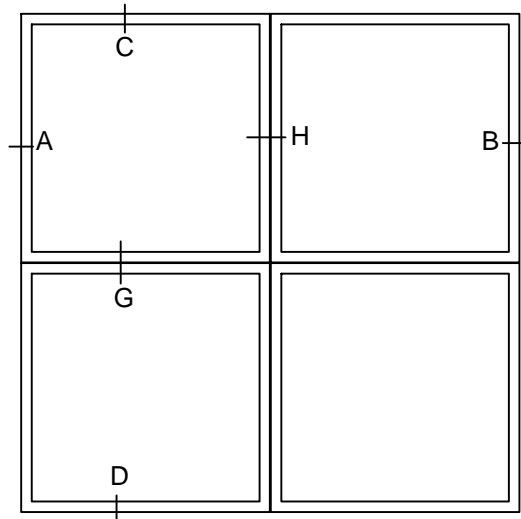

6012

6012

28 Canal Street, Ellenville, NY 12428
Phone (845) 647-1900